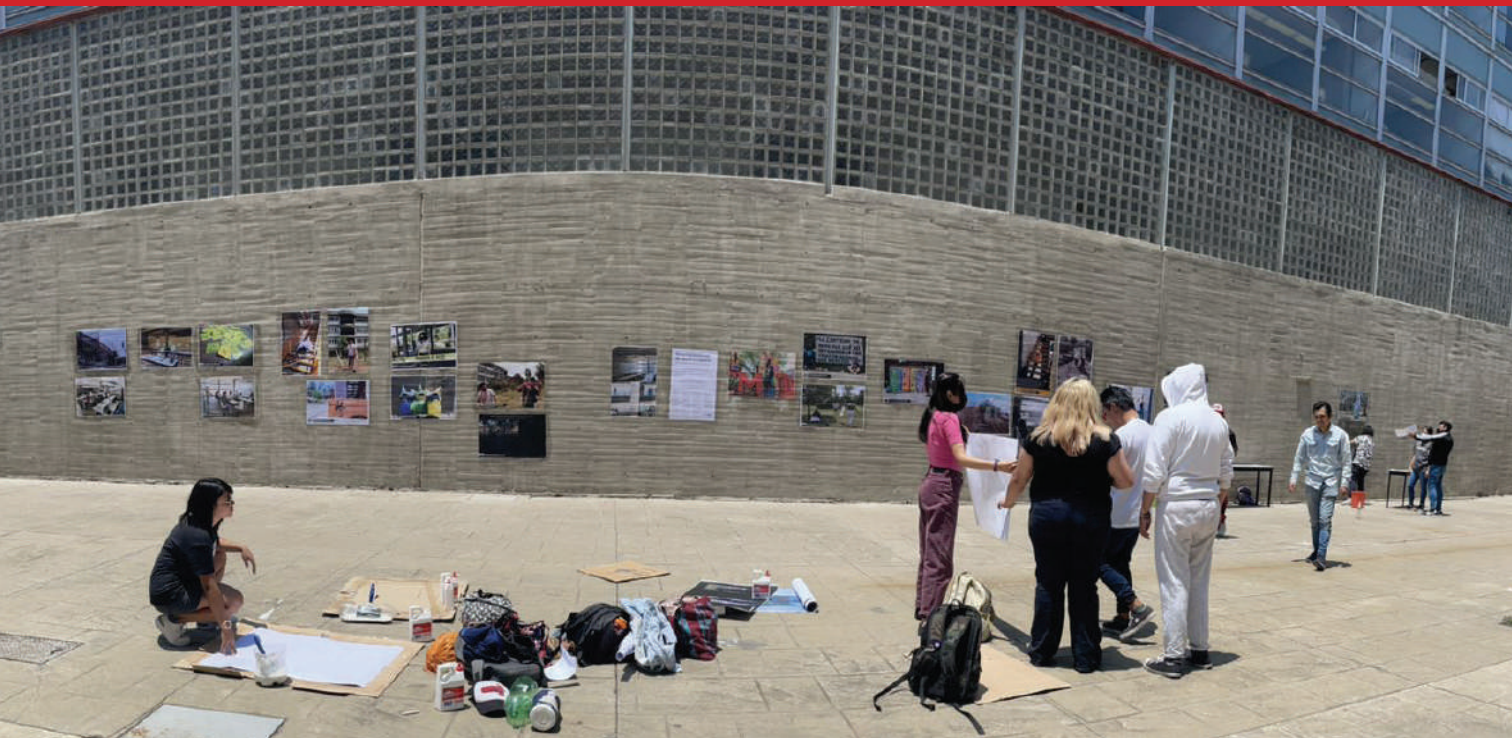

# Reapropiándonos de nuestro espacio

*Serie de fotografías-carteles que registran intervenciones en el espacio del plantel*

Coordinación: Tania Barberán Soler, Maru de la Garza Campero, Karim Garay Vega

**UACM**  
Universidad Autónoma  
de la Ciudad de México  
*Nada humano me es ajeno.*

**click!**  
LABORATORIO FOTO

Pared trasera del  
**edificio B** del plantel  
San Lorenzo Tezonco

Una invitación para reflexionar sobre  
nuestro recuento como comunidad universitaria  
y reapropiarnos de nuestro espacio.